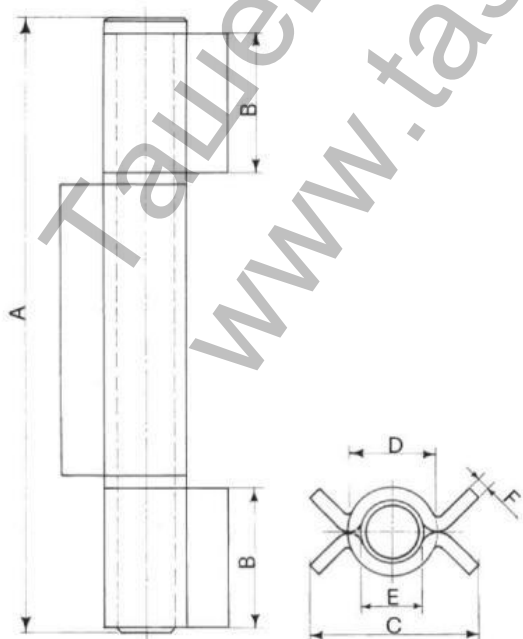

Панта Nova-Ferr за заваряване кръгла с дълги пера, с месингова шайба 210x56x28 мм, 186

186/20.4	C	210	47	56	28	20	4	1.165	8
186/20.5	R	210	47	56	28	20	4	1.160	8

Продукт: [Панта Nova-Ferr за заваряване кръгла с дълги пера, с месингова шайба 210x56x28 мм, 186](#)